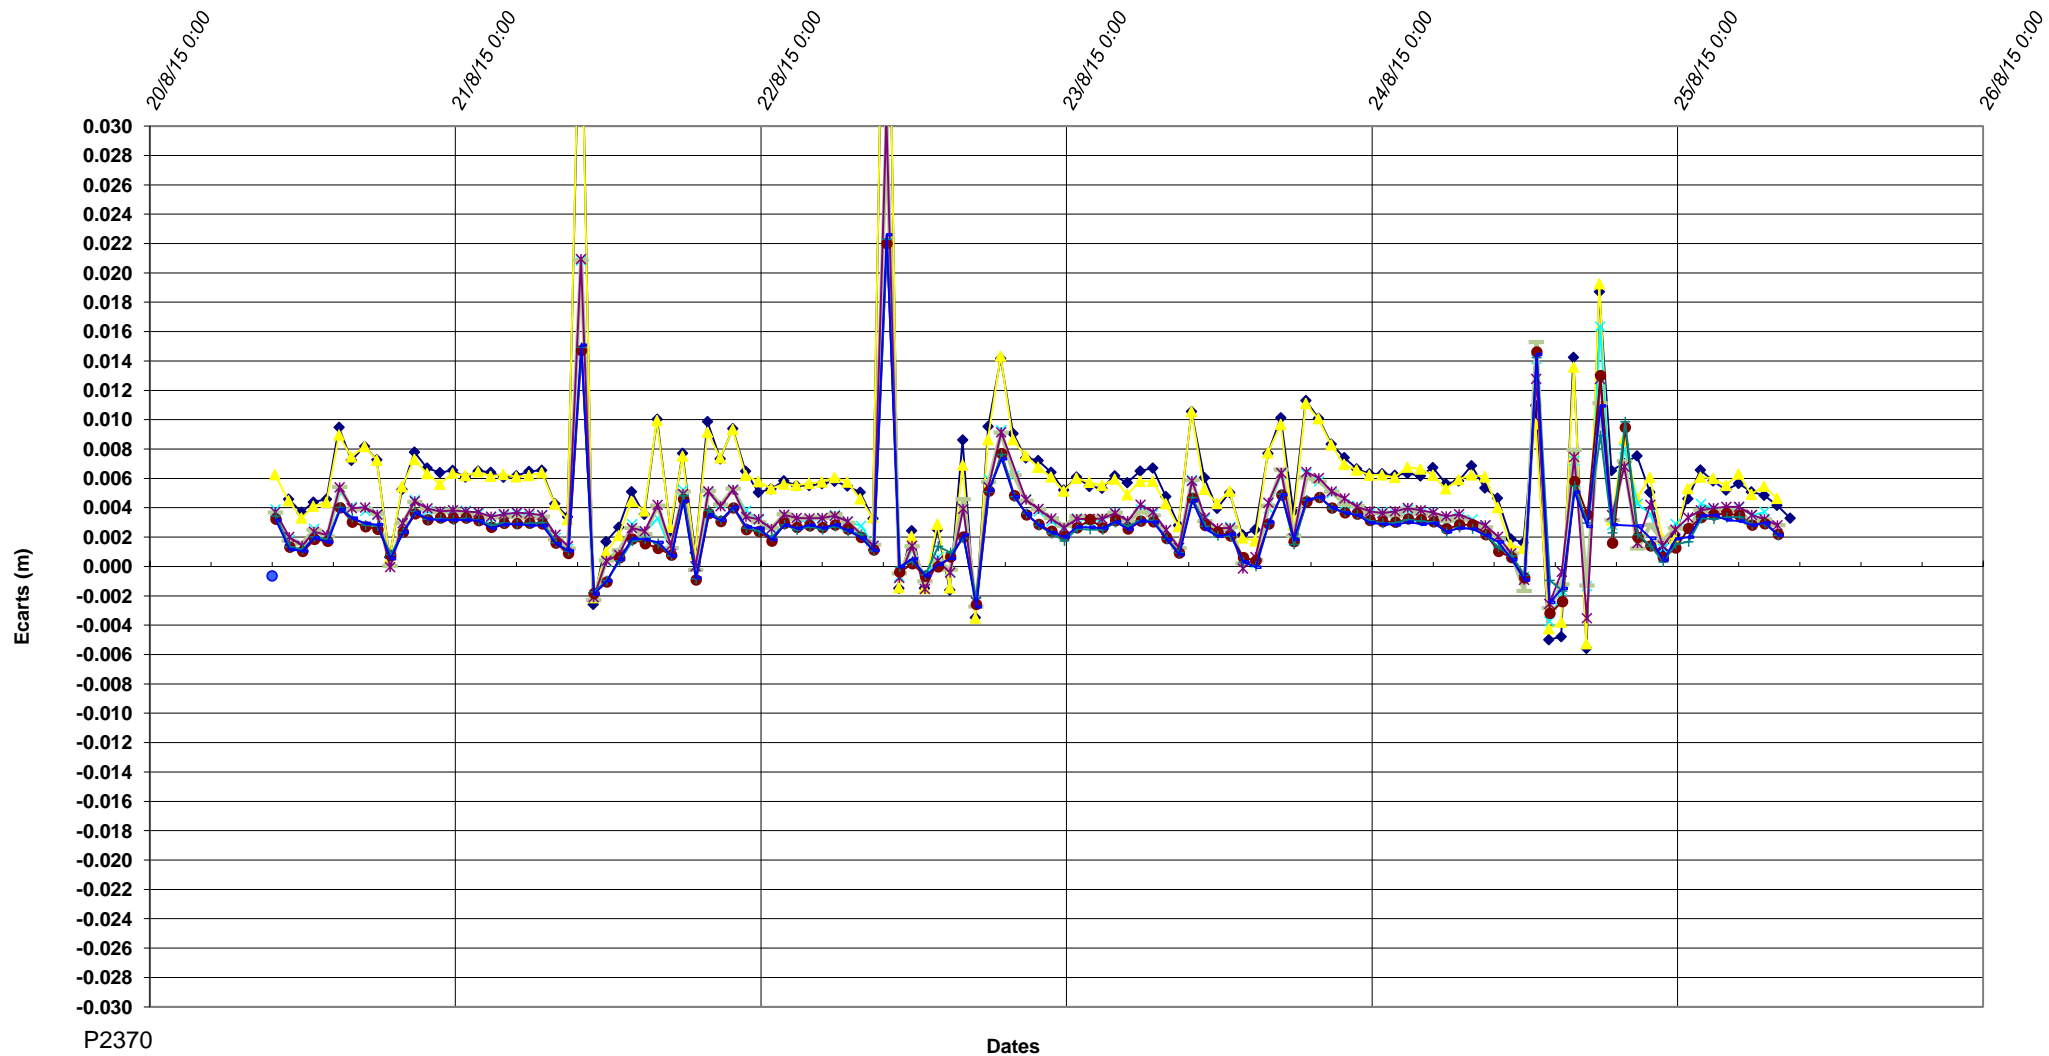

P2370-Prolongement Ligne M4-lot 2-Delta X

P2370